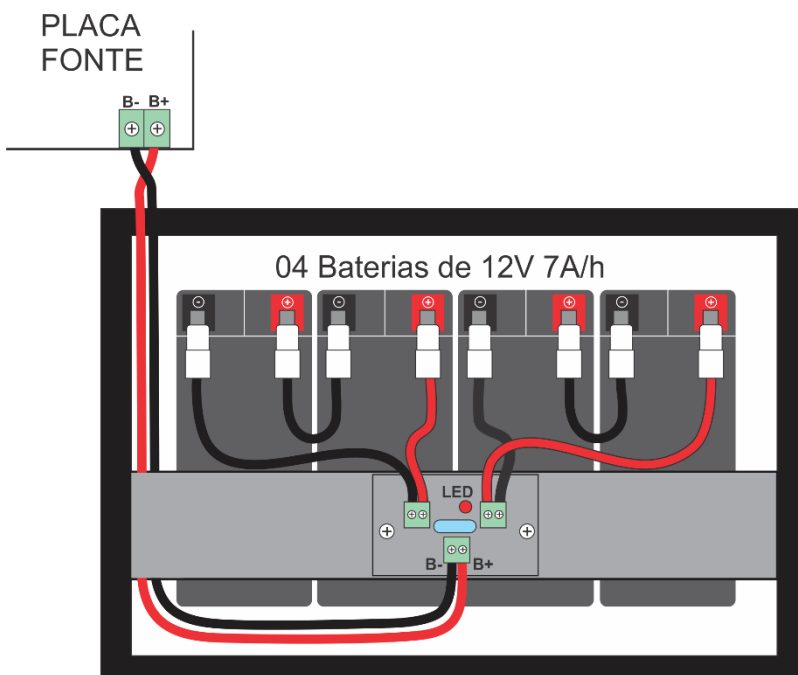

Fácil instalação com baixa manutenção

Possui uma placa eletrônica com fusível de proteção e um LED que acende se caso o fusível queime.

**Centrais Compatíveis:**

**CENTRAL ENDEREÇÁVEL  
KE-DUAL**

Código	Referência	Classe
05104	KE-125 Dual	A e B
05105	KE-250 Dual	A e B

**CENTRAL ENDEREÇÁVEL  
CAE500-XMAX**

Código	Referência	Classe
05108	CAE500-XMAX	B
05109	CAE500-XMAX	A

\*LED: Acende caso o fusível esteja queimado.