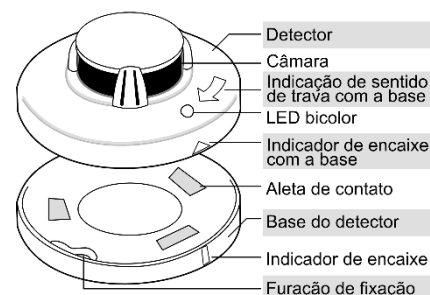

Centrais Compatíveis:

**CENTRAL ENDEREÇÁVEL
COMPACTA**

Código	Referência
02204	KX80 1L

CENTRAL ENDEREÇÁVEL

Código	Referência
02295	CAE125F
02297	CAE500F

**CENTRAL ENDEREÇÁVEL
MAX**

Código	Referência
02901	CAE-MAX 4LB
02903	CAE-MAX 8LB