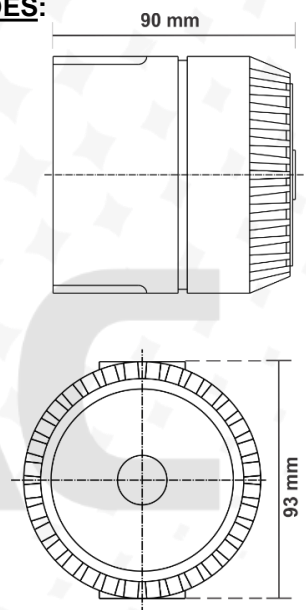

CENTRAL ENDEREÇÁVEL

Código	Referência
02295	CAE125F
02297	CAE500F

**CENTRAL ENDEREÇÁVEL
MAX**

Código	Referência
02901	CAE-MAX 4LB
02903	CAE-MAX 8LB

DIMENSÕES:

**NOSSOS PRODUTOS DEVEM SER
INSTALADOS E CONFIGURADOS
POR TÉCNICOS QUALIFICADOS**