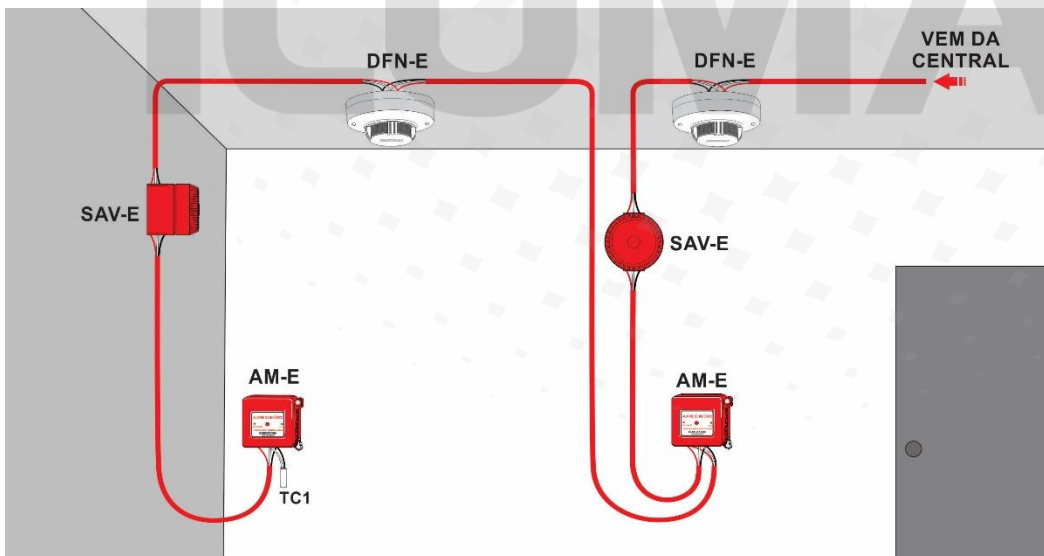

**CABO DE INSTRUMENTAÇÃO
PARA ALARME DE INCÊNDIO**

Código	Referência
02404	Cabo End. Verm. 3 x 1,0 mm ²
02405	Cabo End. Verm. 3 x 1,5 mm ²

Características Técnicas

Condutores	3 x 1,0 mm ² 3 x 1,5 mm ²
Isolação elétrica	0,6kV
Isolação térmica	105 °C
Cores internas	Vermelho, Branco e Preto
Cor externa	Vermelho
Blindagem	Total em Alumínio - Poliéster

Descrição:

Com isolação externa vermelha conforme exigido por norma para identificação padrão de sistema de alarme de incêndio. Possui 3 vias de 1,5mm² de secção nas cores vermelho, branco e preto para o padrão de conexão positivo, comunicação e negativo, respectivamente.

O cabo de instrumentação é o componente chave para o funcionamento de toda a comunicação da rede endereçável.

Exemplo de Aplicação:

Centrais Compatíveis:

CENTRAL ENDEREÇÁVEL

Código	Referência
02206	KSE-60

**CENTRAL ENDEREÇÁVEL
COMPACTA**

Código	Referência
02204	KX80 1L

CENTRAL ENDEREÇÁVEL

Código	Referência
02295	CAE125F
02297	CAE500F

**CENTRAL ENDEREÇÁVEL
MAX**

Código	Referência
02901	CAE-MAX 4LB
02903	CAE-MAX 8LB