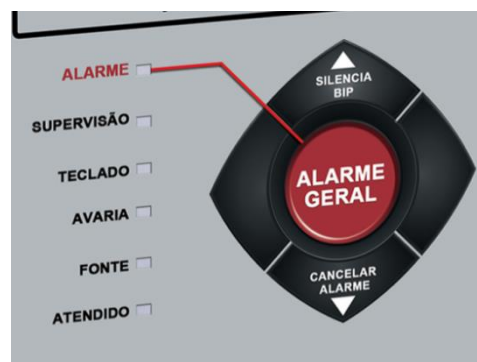

**PAINEL REPETIDOR  
ENDEREÇÁVEL**
**PRD-MAX**

Código	Referência
02920	PRD-MAX

<b>Alimentação</b>	24Vcc (20 a 28Vcc)
<b>Consumo em Repouso</b>	60mA
<b>Consumo em Alarme</b>	100mA
<b>Protocolo de Comunicação</b>	ALF-500
<b>Display</b>	LCD 2x40 com Back-Light
<b>Sirene Interna</b>	70dB à 1m
<b>Endereçável</b>	Um endereço de 001 a 500
<b>Entrada para teclado</b>	PS2
<b>Centrais Compatíveis</b>	CAE-MAX
<b>Material da caixa</b>	Metal Preto com tampa frontal de acrílico
<b>Medidas</b>	240x200x65mm
<b>Peso</b>	1,3Kg
<b>Grau de proteção</b>	IP20
<b>Conforme Normas</b>	<b>NBR 17240 / NBR ISO 7240</b>

**Descrição:**

O Painel Repetidor Serial PRD-MAX permite que haja visualização de eventos e controle da central de alarme de incêndio CAE-MAX, utilizando a própria rede endereçável, evitando o uso de baterias e pontos de rede elétrica para alimentação.

Os botões, as indicações, as sinalizações e as informações do display do painel são idênticas às da central, tornando a identificação e o manuseio extremamente fáceis e intuitivos.

Possui o mesmo tipo de fixação de sobrepor que as centrais de alarme de incêndio, conexão facilitada e simples dos cabos de alimentação e comunicação, por meio de bornes e parafusos.

A chave do painel permite bloqueio das teclas para evitar que pessoas sem autorização executem comandos indevidos de alarme.

Possui memória não-volátil para registro dos nomes dos endereços por meio de teclado externo PS2, permitindo que seja exibido o mesmo nome de 32 caracteres apresentado na central ou mesmo uma descrição diferenciada complementar.