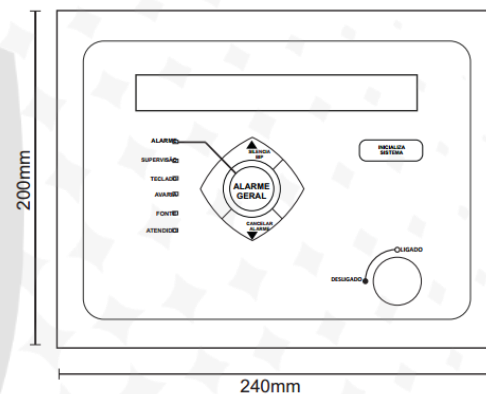

Centrais Compatíveis:

CAE-MAX

Código	Referência
02901	CAE-MAX 4LA
02911	CAE-MAX 4LB

**NOSSOS PRODUTOS DEVEM SER
INSTALADOS E CONFIGURADOS
POR TÉCNICOS QUALIFICADOS**