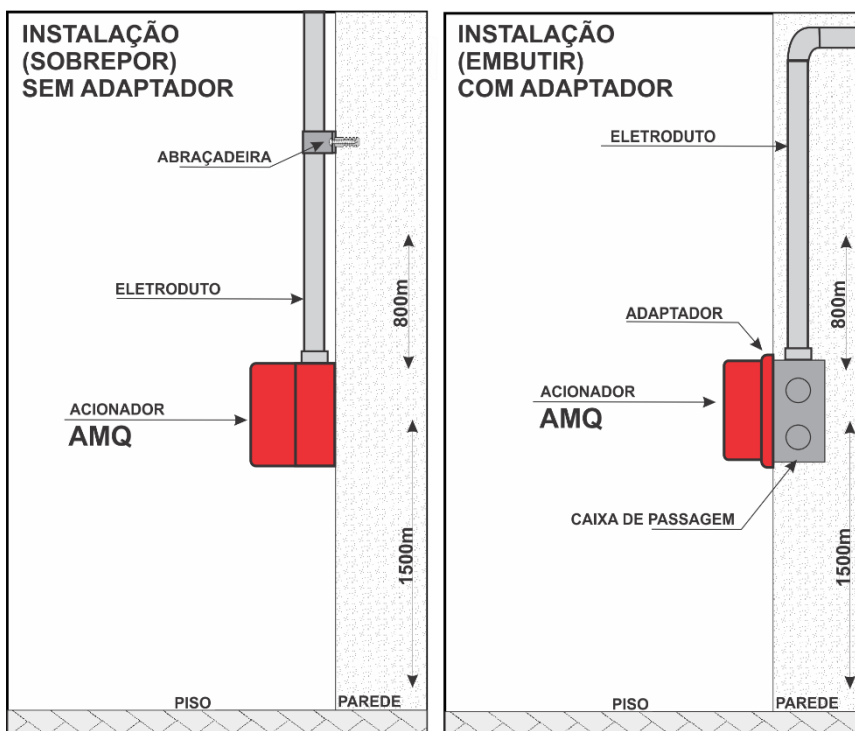

**SUPORE ADAPTADOR
DE BAIXO PERFIL**

ADAPT-Q

Código	Modelo
002190	ADAPT-Q

Características Técnicas:

Material	Plástico ABS
Cor	Vermelho
Fixação	Caixa/Condulete 4x2 embutido.
Dimensões (AxLxP)	115x115x12mm
Peso	34g

Descrição:

O suporte adaptador ADAPT-Q, permite a instalação dos acionadores manuais AMQ e das sirenes audiovisuais SAVQ direto na caixa de passagem (condulete) 4x2, embutido na parede.

De forma simples e segura este suporte permite que os acionadores e sirenes, sejam instalados diretamente na parede com baixo perfil, produzindo um design discreto e moderno.

Compatível com os modelos:

ACIONADOR MANUAL

Código	Referência
002025	AMQ-C
002225	AMQ-E
004020	AMQ-D

SIRENE AUDIOVISUAL

Código	Referência
002042	SAVQ-C
002030	SAVQ-E
004025	SAVQ-D

Dimensões: