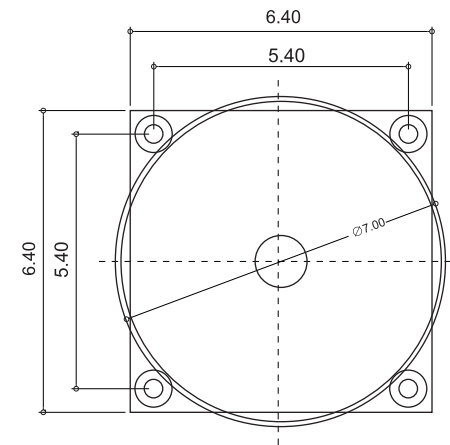

DPCF

Destravador de Porta Corta Fogo

Gabarito para furação e fixação

GB.02425 - R01

FIREMAC

www.firemac.com.br

FONE: (14) 3213-1100 | (14) 3232-8646