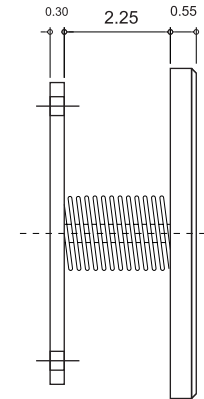

DPCF

Destravador de Porta Corta Fogo

Gabarito para furação e fixação

GB.02425 - R01

FIREMAC

www.firemac.com.br

FONE: (14) 3213-1100 | (14) 3232-8646