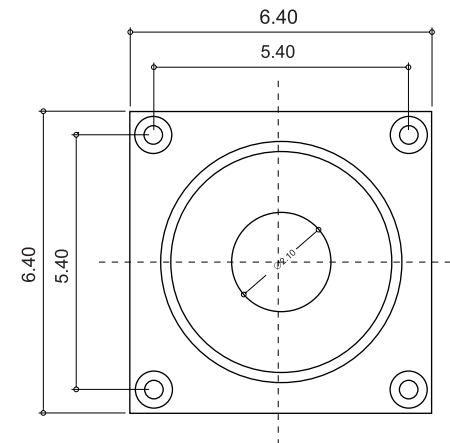

DPCF

Destravador de Porta Corta Fogo

Gabarito para furação e fixação

GB.02425 - R01

FIREMAC

www.firemac.com.br

FONE: (14) 3213-1100 | (14) 3232-8646