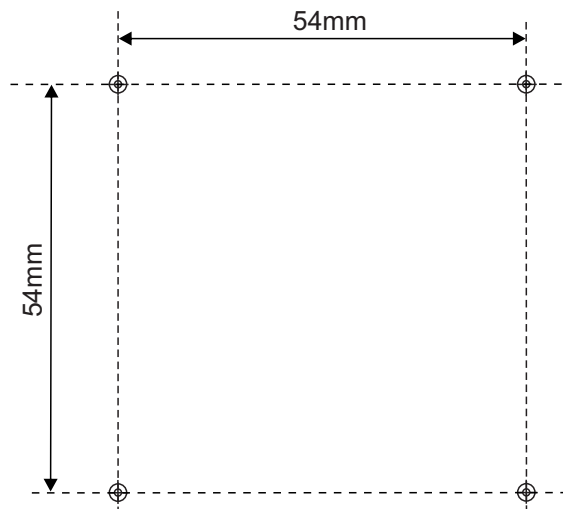

DPCF

Destravador de Porta Corta Fogo

Gabarito para furação e fixação

GB.02425 - R01

FIREMAC

www.firemac.com.br

FONE: (14) 3213-1100 | (14) 3232-8646