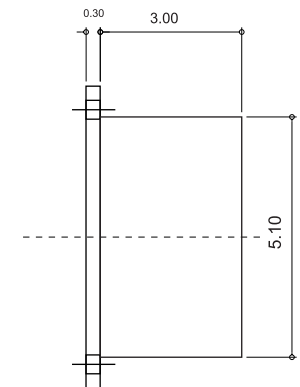

DPCF

Destravador de Porta Corta Fogo

Gabarito para furação e fixação

GB.02425 - R01

FIREMAC

www.firemac.com.br

FONE: (14) 3213-1100 | (14) 3232-8646